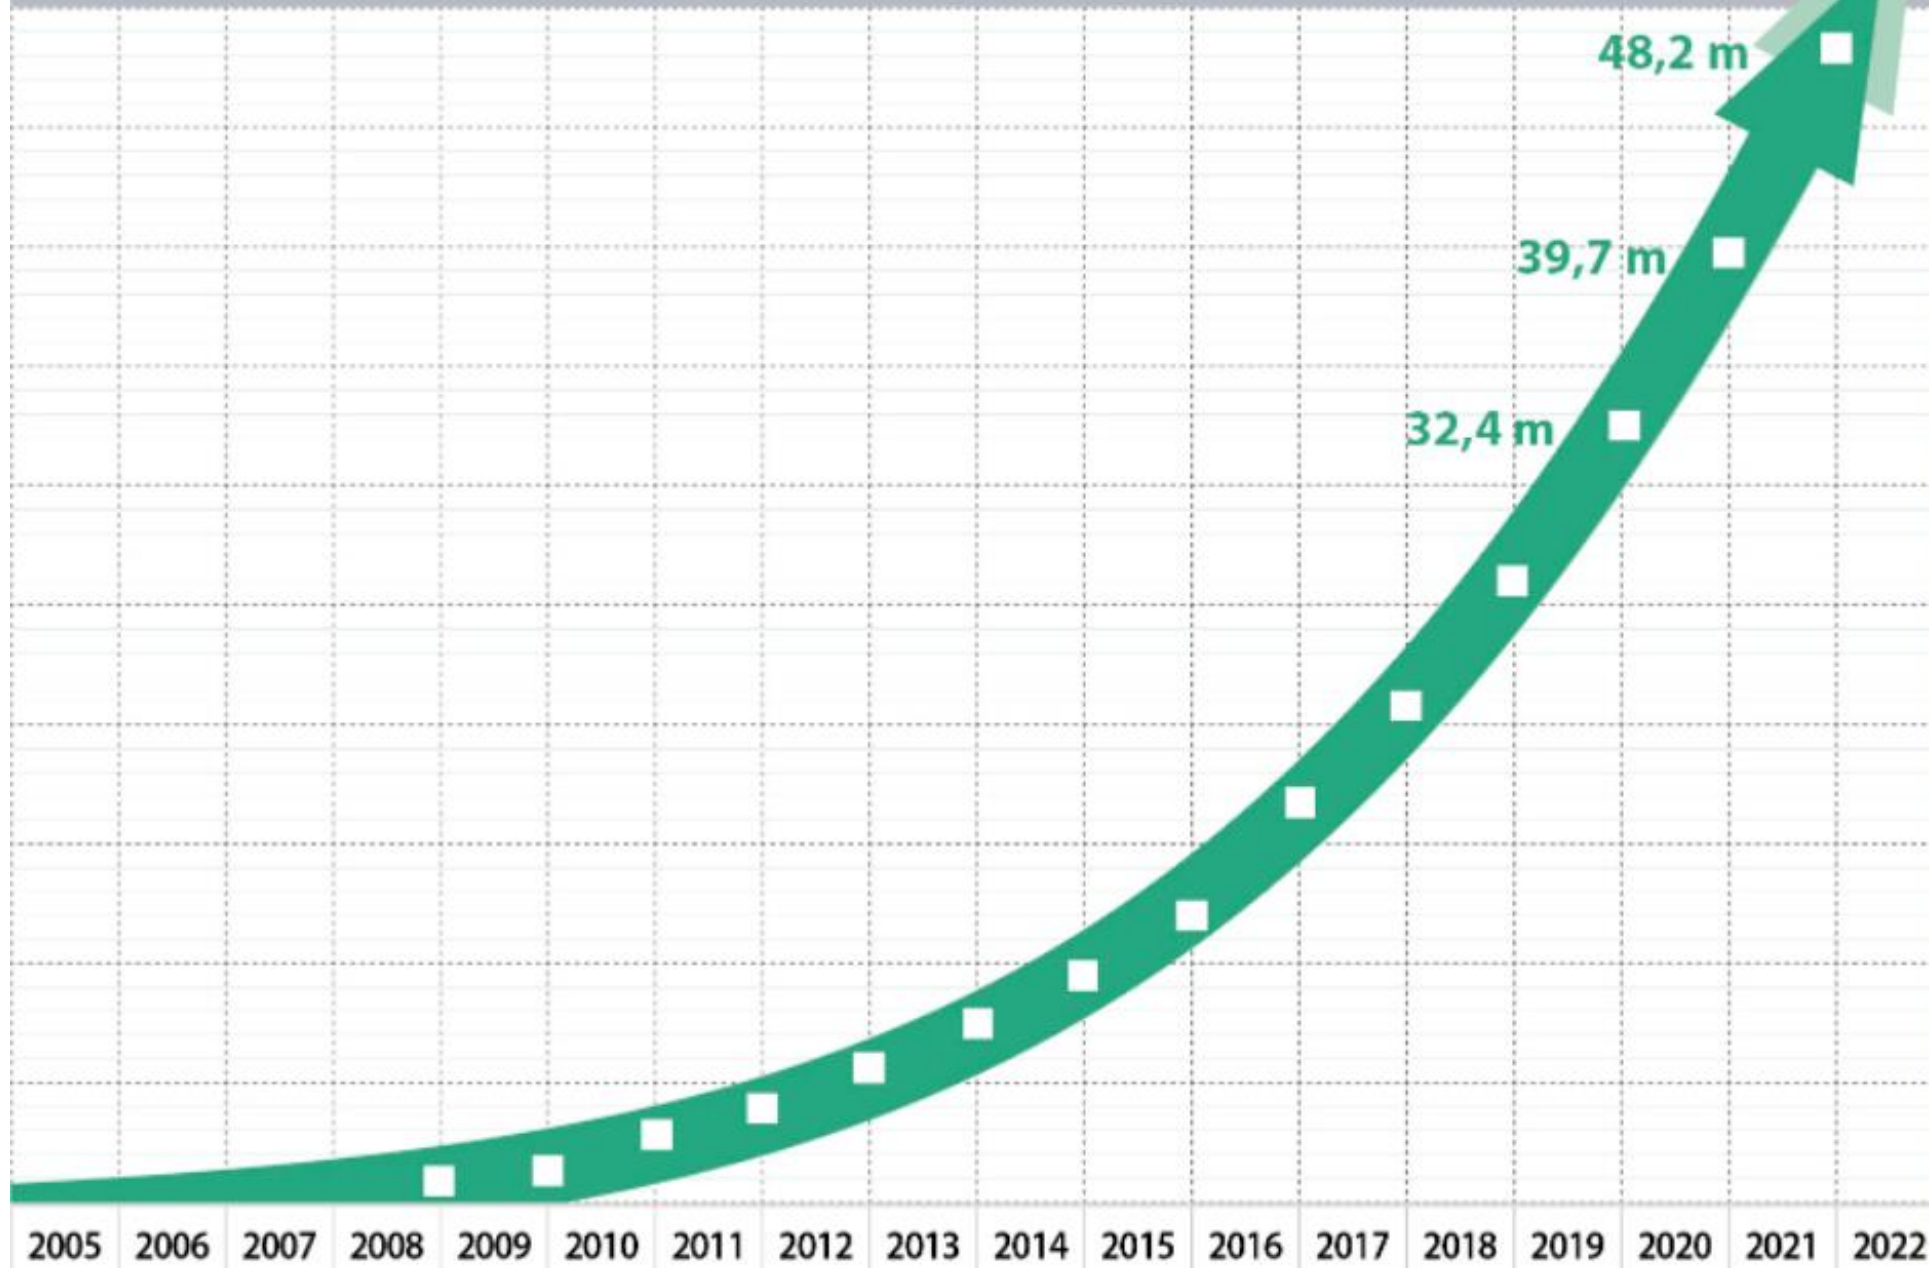

PROFINET nodes

5000万

4000万

3000万